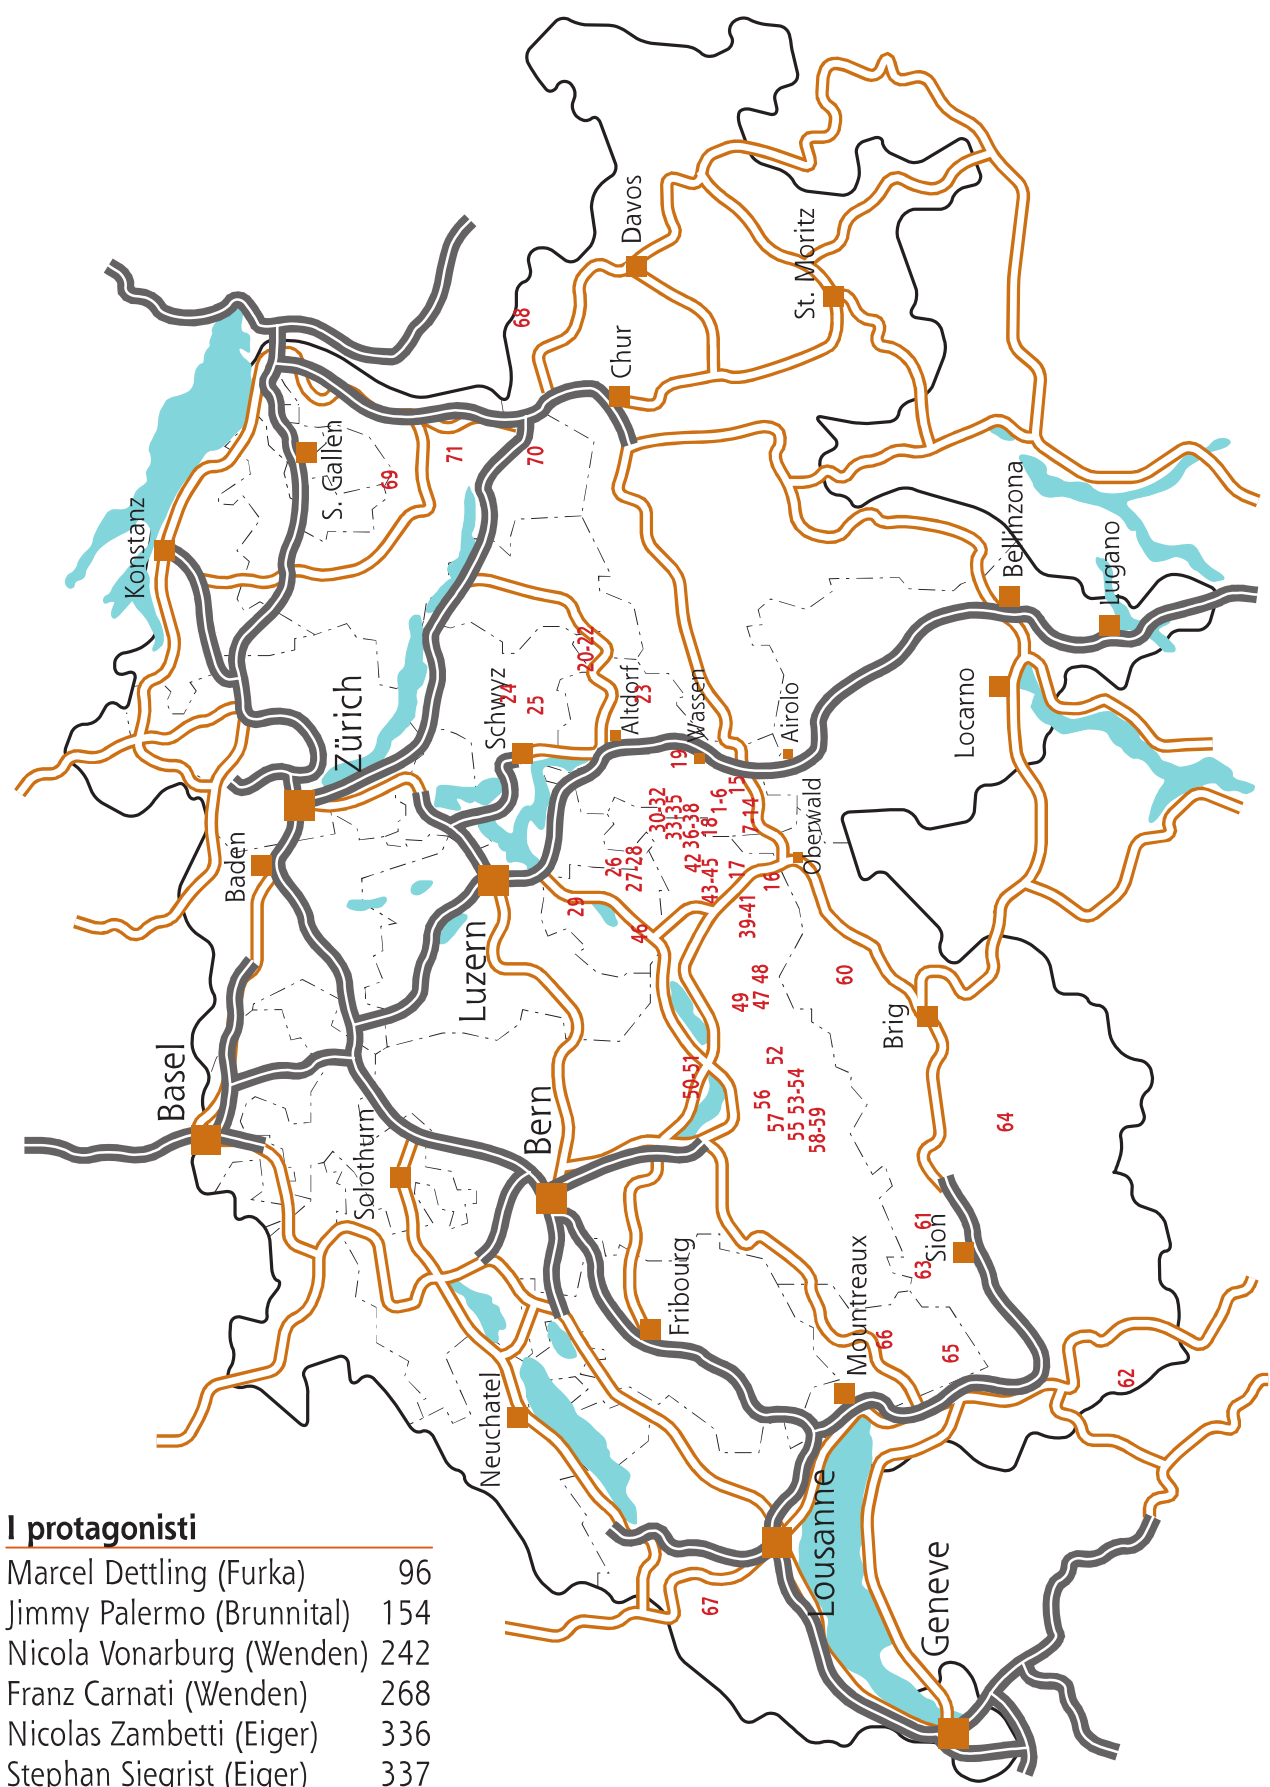

**I protagonisti**

Marcel Dettling (Furka)	96
Jimmy Palermo (Brunnital)	154
Nicola Vonarburg (Wenden)	242
Franz Carnati (Wenden)	268
Nicolas Zambetti (Eiger)	336
Stephan Siegrist (Eiger)	337
Christoph Moser (Alpstein)	496